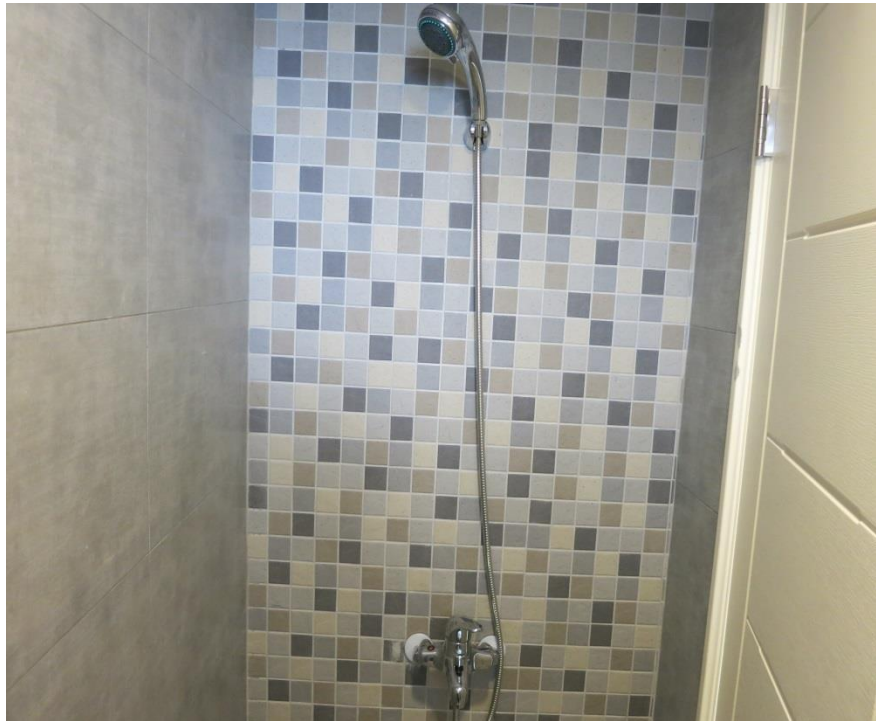

黎明技術學院

LEE-MING Institute of Technology

校內宿舍介紹

黎明技術學院

LEE-MING Institute of Technology

F棟宿舍介紹

(靠近教學區)

六人一間含衛浴設備

住宿費不含冷氣費

黎明技術學院
LEE-MING Institute of Technology

F棟宿舍各寢外貌

寢室外刷卡機

黎明技術學院
LEE-MING Institute of Technology

F棟宿舍內部陳設

黎明技術學院
LEE-MING Institute of Technology

F棟宿舍廁所

黎明技術學院
LEE-MING Institute of Technology

F棟宿舍盥洗間

F棟宿舍-冷氣

黎明技術學院

LEE-MING Institute of Technology

G棟宿舍介紹

(靠近校門區)

七人一間含衛浴設備

G棟宿舍-冷氣

G棟宿舍廁所及浴室

宿舍公用設施

投幣式洗衣機

投幣式烘衣機

宿舍公用設施