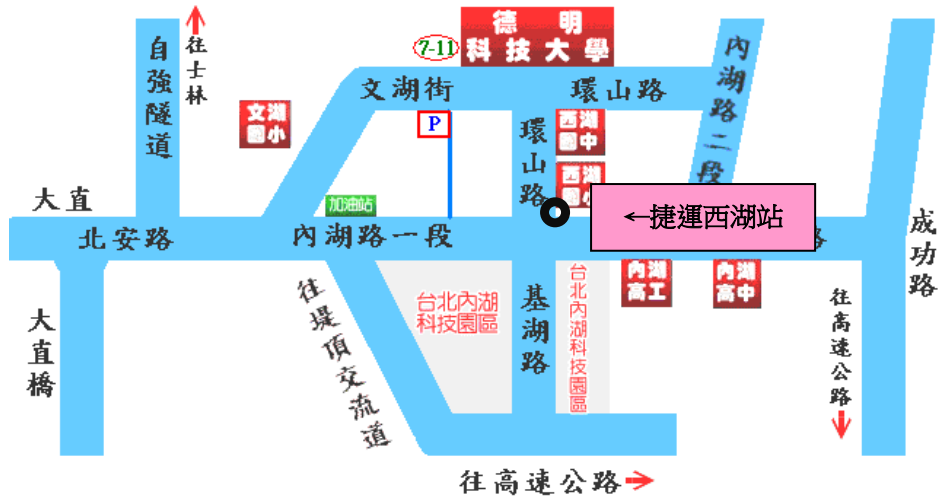

校區平面圖及活動會場圖

交通資訊

▲搭公車者：在台北火車站可搭乘 247、287 至 **西湖市場站**；在行天宮可搭乘 222、286 至 **西湖市場站**；在士林可搭乘 267、620 至 **西湖市場站** 下車。

在松山車站可搭乘 28 至 **西湖市場站** 下車；在中永和可搭乘 214 至 **西湖國中站** 下車。

▲搭捷運者：在 **松山機場者** 可搭文湖線至 **西湖站**；於 **台北車站** 者可搭載運板南線至 **忠孝復興站**，再換文湖線至 **西湖站**。

▲駕自用車者：經中山高速公路由濱江路交流道下，沿濱江街上大直橋，右轉至北安路、內湖路一段、左轉環山路即達本校。或由堤頂交流道下，往內湖方向右轉港墘路到底再左轉接環山路；或由內湖交流道下後至基湖路直走即達本校。

地址：114 台北市內湖區環山路一段 56 號、網址：<http://www.takming.edu.tw>