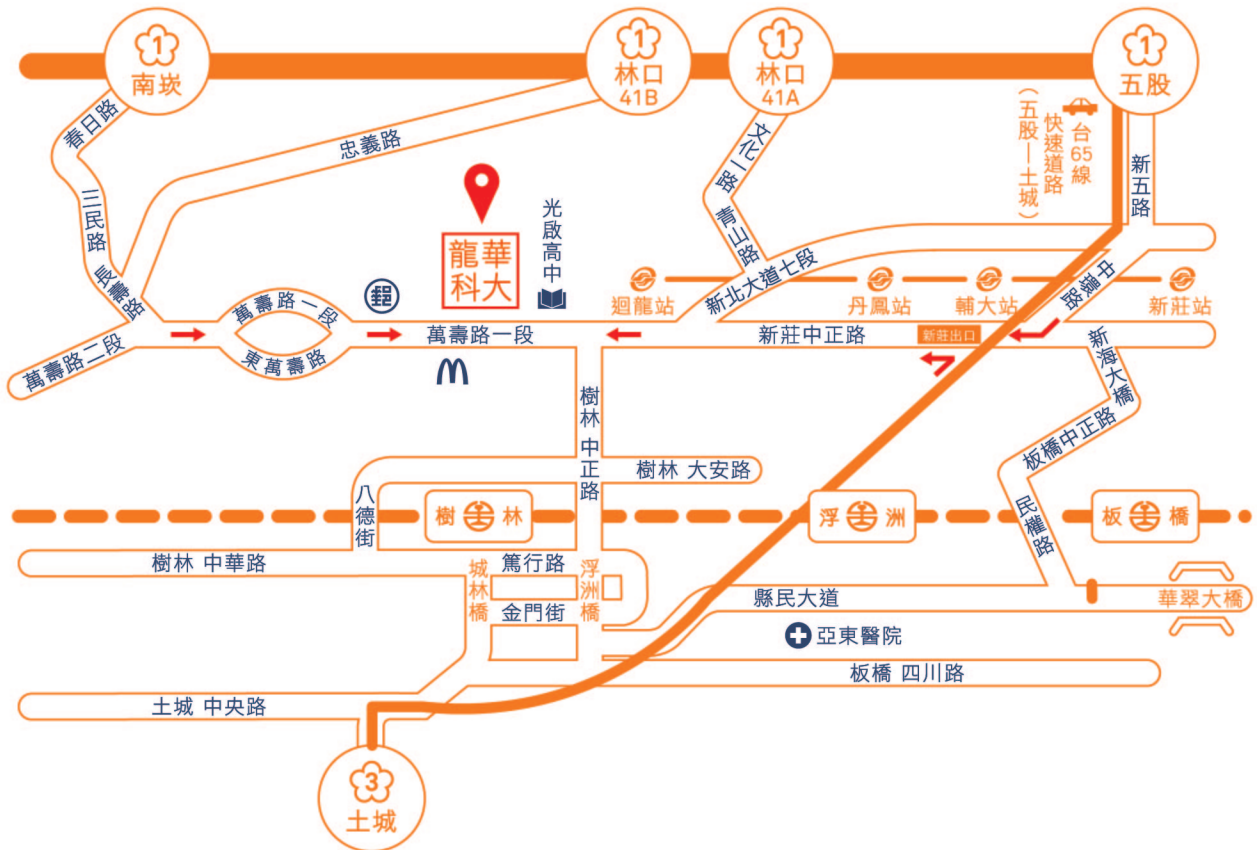

交通路線圖

  
高鐵板橋站  
轉乘往迴龍之客運  
約50分鐘抵達

  
臺鐵樹林站  
轉乘往迴龍之客運  
約45分鐘抵達

  
捷運迴龍站  
轉乘往迴龍之客運  
約3分鐘抵達

**國光客運**  
1803 基隆-中壢

**新竹客運**  
5675 楊梅-新莊

**三重客運**  
635 臺北-迴龍  
636 圓環-迴龍  
810 土城-迴龍  
橘21 中港-迴龍  
712 亞東醫院-迴龍  
藍37 捷運板橋站-迴龍  
602 桃園大有路-迴龍捷運站  
605 長庚醫院-迴龍

**桃園客運**  
5009 桃園-新莊

**桃園捷運棕線先導公車**  
BR 桃園-捷運迴龍站  
601 內壢-捷運迴龍站

下一站：龍華科技大學

## 交通指南:

校址：33306桃園縣龜山鄉萬壽路一段300號(捷運中和新蘆線全線通車-距迴龍站3分鐘(乘車)至10分鐘(步行)可達)

1. 捷運：搭乘中和新蘆線至捷運迴龍站下車，轉乘往迴龍之客運約3分鐘抵達。
2. 火車：搭乘臺鐵至樹林站下車，轉乘往迴龍之客運約45分鐘抵達。
3. 高鐵：搭乘高鐵至板橋站下車，轉乘往迴龍之客運約50分鐘抵達。
4. 國光客運：[1803](#)基隆←→中壢。〔經縱貫省道至迴龍(龍華科技大學)站下車〕。◆◆
5. 新竹客運：[5675](#)楊梅←→新莊。〔經縱貫省道至迴龍(龍華科技大學)站下車〕。◆◆
6. 桃園客運：
  - [5009](#)桃園←→新莊〔至迴龍(龍華科技大學)站下車〕。◆◆
7. 三重客運：
  - [636](#)圓環←→迴龍〔經臺北大橋、中山北路至迴龍(龍華科技大學)站下車〕。
  - [635](#)臺北←→迴龍〔經中華路南站、博愛路、中興橋至迴龍(龍華科技大學)站下車〕。
  - [810](#)土城←→迴龍〔經新海橋至(龍華科技大學)站下車〕。
  - [橘21](#)新北產業園區←→迴龍〔經中港站、思源中山路口至迴龍(龍華科技大學)站下車〕。
  - [712](#)亞東醫院←→迴龍〔經捷運亞東醫院站、樹林火車站、樹林工業區、丹鳳高中至迴龍(龍華科技大學)站下車〕。
  - [712副線](#)土城醫院←→迴龍〔經土城醫院、樹林火車站至迴龍(龍華科技大學)站下車〕。
  - [藍37](#)捷運板橋站←→迴龍〔新北板橋公車站、新樹路至迴龍(龍華科技大學)站下車〕。
  - [602](#)桃園大有路←→捷運迴龍站〔經桃園大有路、桃園巨路至迴龍(龍華科技大學)站下車〕。
  - [605](#)長庚醫院←→迴龍〔經青山路至迴龍(龍華科技大學)站下車〕。
8. 桃園捷運棕線先導公車：
  - [BR](#)桃園←→捷運迴龍站〔經桃園飯店、東萬壽路至迴龍(龍華科技大學)站下車〕。
  - [601](#)內壢←→捷運迴龍站〔經內壢火車站、桃園市政府至迴龍(龍華科技大學)站下車〕。
9. [週邊公車資訊表下載](#)