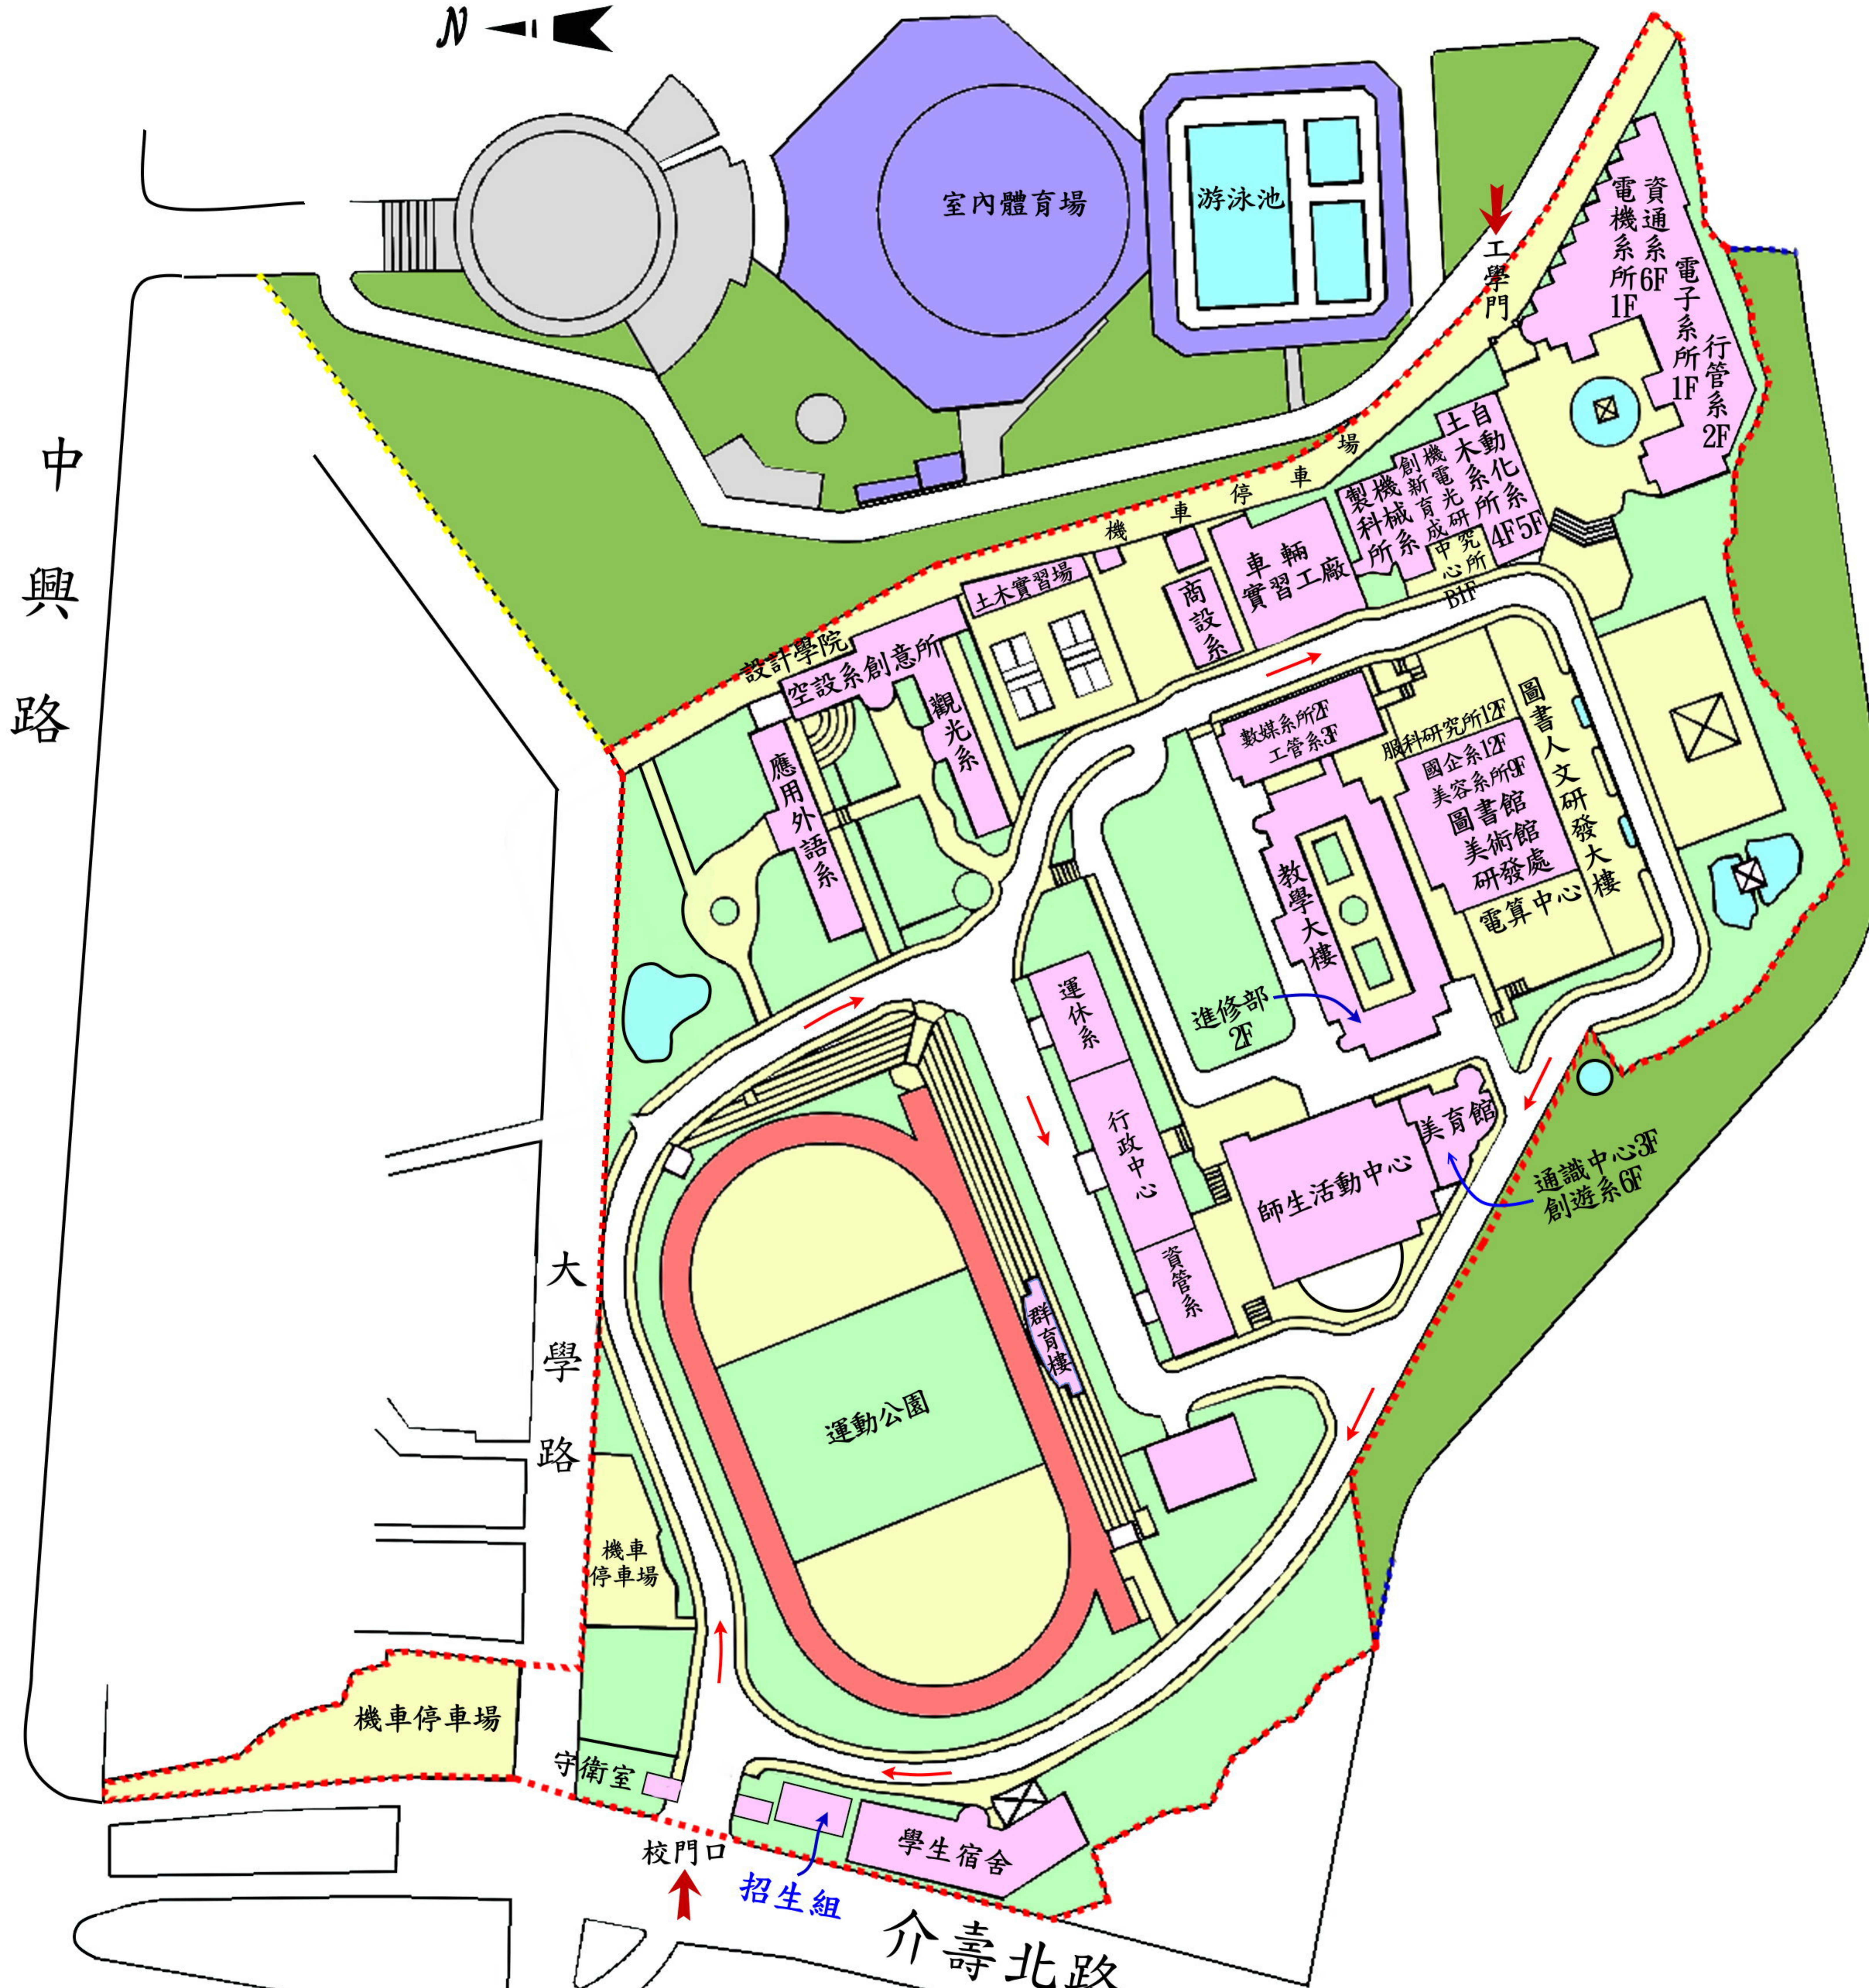

建國科技大學校園配置圖

中興路

大學路

介壽北路

室內體育場

游泳池

工學門

資通系6F