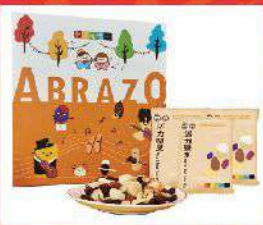

春天小樂曲-堅果禮盒

價格：490元
規格：活力綜合堅果隨手包x15包
葷素：全素
賞味期限：10個月
禮盒尺寸：26x8x28cm，附提袋