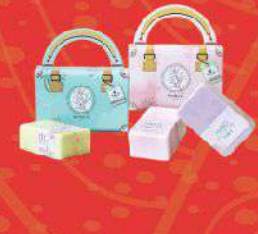

#### 乳香神皂手工皂禮盒

價格：1000元  
商品規格：手工皂二人(乳香神皂、皇家馬賽皂)  
125g (±10g) /入  
賞味期限：2年  
禮盒尺寸：馬口鐵盒12x23x4cm / 附手提紙袋

#### 擁攬花舞皂禮盒

價格：488  
商品規格：手工皂約100g (±5%)  
2入，淨毒五郎長效抗菌  
噴霧1入100ml  
賞味期限：手工皂2年、長效抗菌噴霧3年  
禮盒尺寸：禮盒長18.2x寬4.5x  
高20.5cm (另附紙袋)

#### 小行李手工皂

價格：100元  
商品規格：100g手工皂1顆；行李造型  
紙製提盒  
賞味期限：2年  
禮盒尺寸：小行李提盒長12x寬3.1x  
高14cm (提把6cm)